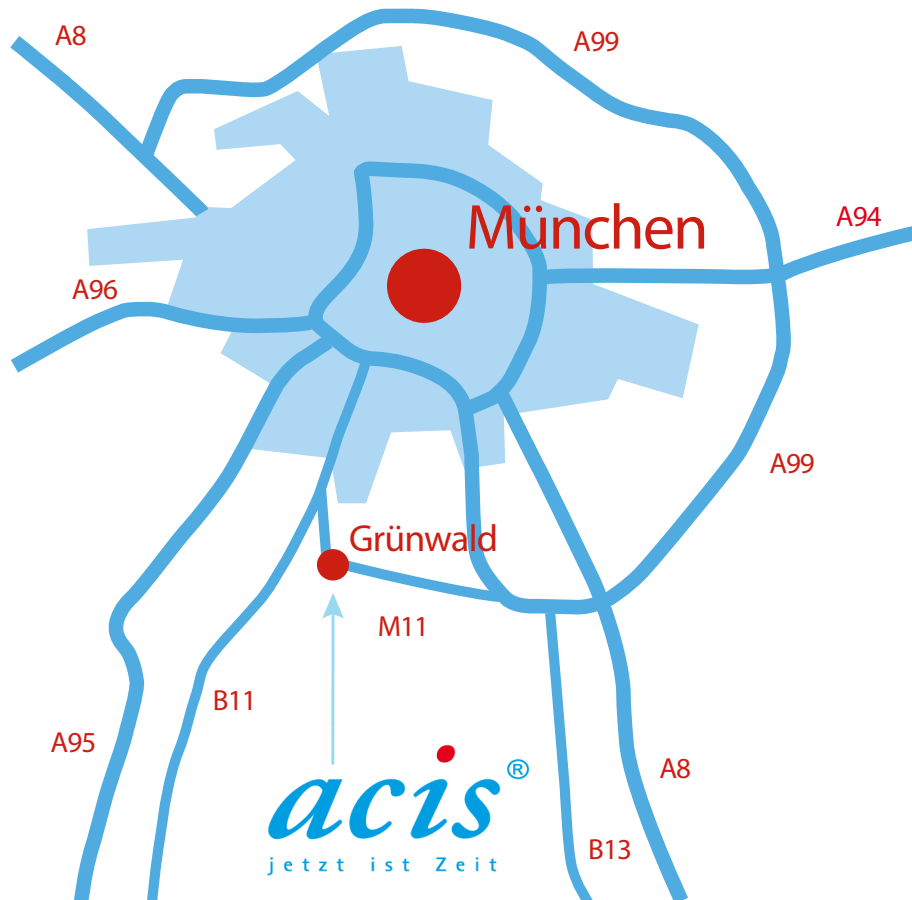

Anfahrtsskizze acis[®] Arzneimittel GmbH

Wegbeschreibung

Kommend von der Autobahn A 995 in Richtung München / Giesing

Fahren Sie an der Ausfahrt Oberhaching / Grünwald ab und fahren Sie weiter in Richtung Grünwald. Kurz nach der Ortseinfahrt Grünwald biegen Sie an der ersten Ampel rechts ab in die Josef-Sammer-Straße. Folgen Sie dem Straßenverlauf etwa 3,5 km. Am Ende der Straße biegen Sie rechts in die Bavariafilmstraße ab, Richtung „Bavaria Film Tour“. Fahren Sie weiter gerade aus, bis Sie direkt am Perlacher Forst die acis® Arzneimittel GmbH im Gebäude der Dermapharm AG, im Lil-Dagover-Ring 7, vorfinden.

Von München Flughafen kommend

Nehmen Sie die Autobahn in Richtung München. Am Autobahnkreuz München Nord fahren Sie weiter in Richtung Salzburg (A99). Am Autobahnkreuz Brunnthal weiter in Richtung Garmisch (A995). Nehmen Sie die Ausfahrt Oberhaching / Grünwald und fahren Sie weiter in Richtung Grünwald. Kurz nach der Ortseinfahrt Grünwald biegen Sie an der ersten Ampel rechts ab in die Josef-Sammer-Straße. Folgen Sie dem Straßenverlauf etwa 3,5 km. Am Ende der Straße biegen Sie rechts in die Bavariafilmstraße ab, Richtung „Bavaria Film Tour“. Fahren Sie weiter gerade aus, bis Sie direkt am Perlacher Forst die acis® Arzneimittel GmbH im Gebäude der Dermapharm AG, im Lil-Dagover-Ring 7, vorfinden.

Von Garmisch kommend

Fahren Sie auf der Autobahn (A95) Richtung München. Am Autobahnende kommen Sie auf den Mittleren Ring. Hier rechts halten und Richtung Zoo fahren. Nach ca. 3 Kilometern auf dem Mittleren Ring Ausfahrt Grünwalder Stadion nehmen und Richtung Grünwald (Grünwalderstraße) weiterfahren. Dann nur noch den Bavaria Film Hinweisschildern folgen Richtung „Bavaria Film Tour“. Fahren Sie weiter gerade aus, bis Sie direkt am Perlacher Forst die acis® Arzneimittel GmbH im Gebäude der Dermapharm AG, im Lil-Dagover-Ring 7, vorfinden.